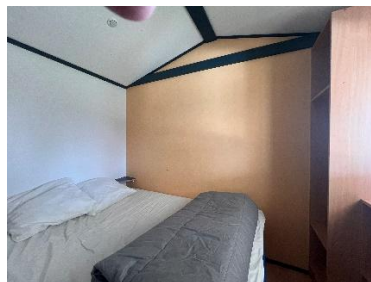

Trigano 12m²

2 personnes 1 chambre

Ces TRIGANOS sont des mobilhomes pour 2 personnes, ils sont composés d'une chambre et un espace commun comprenant une kitchenette avec un coin repas.
Vous pouvez également profiter du beau temps en dinant ou en prenant l'apéritif ou encore en jouant à un jeu de société avec vos enfant ou entre amis sur la terrasse ombragée.

Description :

Superficie de 12m2 – *sans sanitaires privatifs (sanitaires camping).*

Chambre 1 : 1 lit de 140 x 190 – oreillers et couette fournis

Cuisine – séjour : 1 table – des chaises– frigo top – plaques de cuisson - Vaisselle de première nécessité